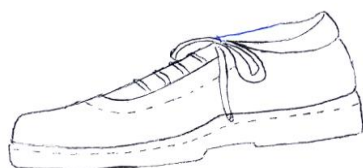

東華三院辛亥年總理中學2017至2018年度家長通訊第107號

2018-2019學年女生鞋款、學生眼鏡式樣及攜帶手提電話事宜

本校一向注重學生建立正確價值觀，具備樸素節約生活態度，不受潮流薰陶。現請 台端細閱以下新學年的相關指引，以便為 貴子弟購置新用品：

1. 女生鞋款: 應以健康及樸素為主，必須鞋頭圓形及有適度鞋踭墊托腳掌；宜縛帶或單搭帶；鞋面須覆蓋一半腳掌面，黑色鞋面須不具裝飾及不得選用漆皮或獠皮。（詳見附圖樣本）

2. 學生眼鏡式樣: 應以樸素舒適為主。眼鏡框架須為深色及單色無花紋，且避免標奇立異款式。眼鏡價格亦不宜太昂貴。
3. 冬季校服: 式樣請參閱手冊。若當日早7時前市區溫度為16°C或以下，學生必須穿著多功能外褸回校。
4. 手提電話: 本校一向規定學生不可攜帶電話回校。如必須攜帶電話，請 台端每學年初為 貴子弟填寫申請表，並請貴子弟必須遵守使用守則。

又本校不建議 貴子弟攜帶貴重電話回校，以免惹來崇尚物質的風氣，影響校園純樸環境。